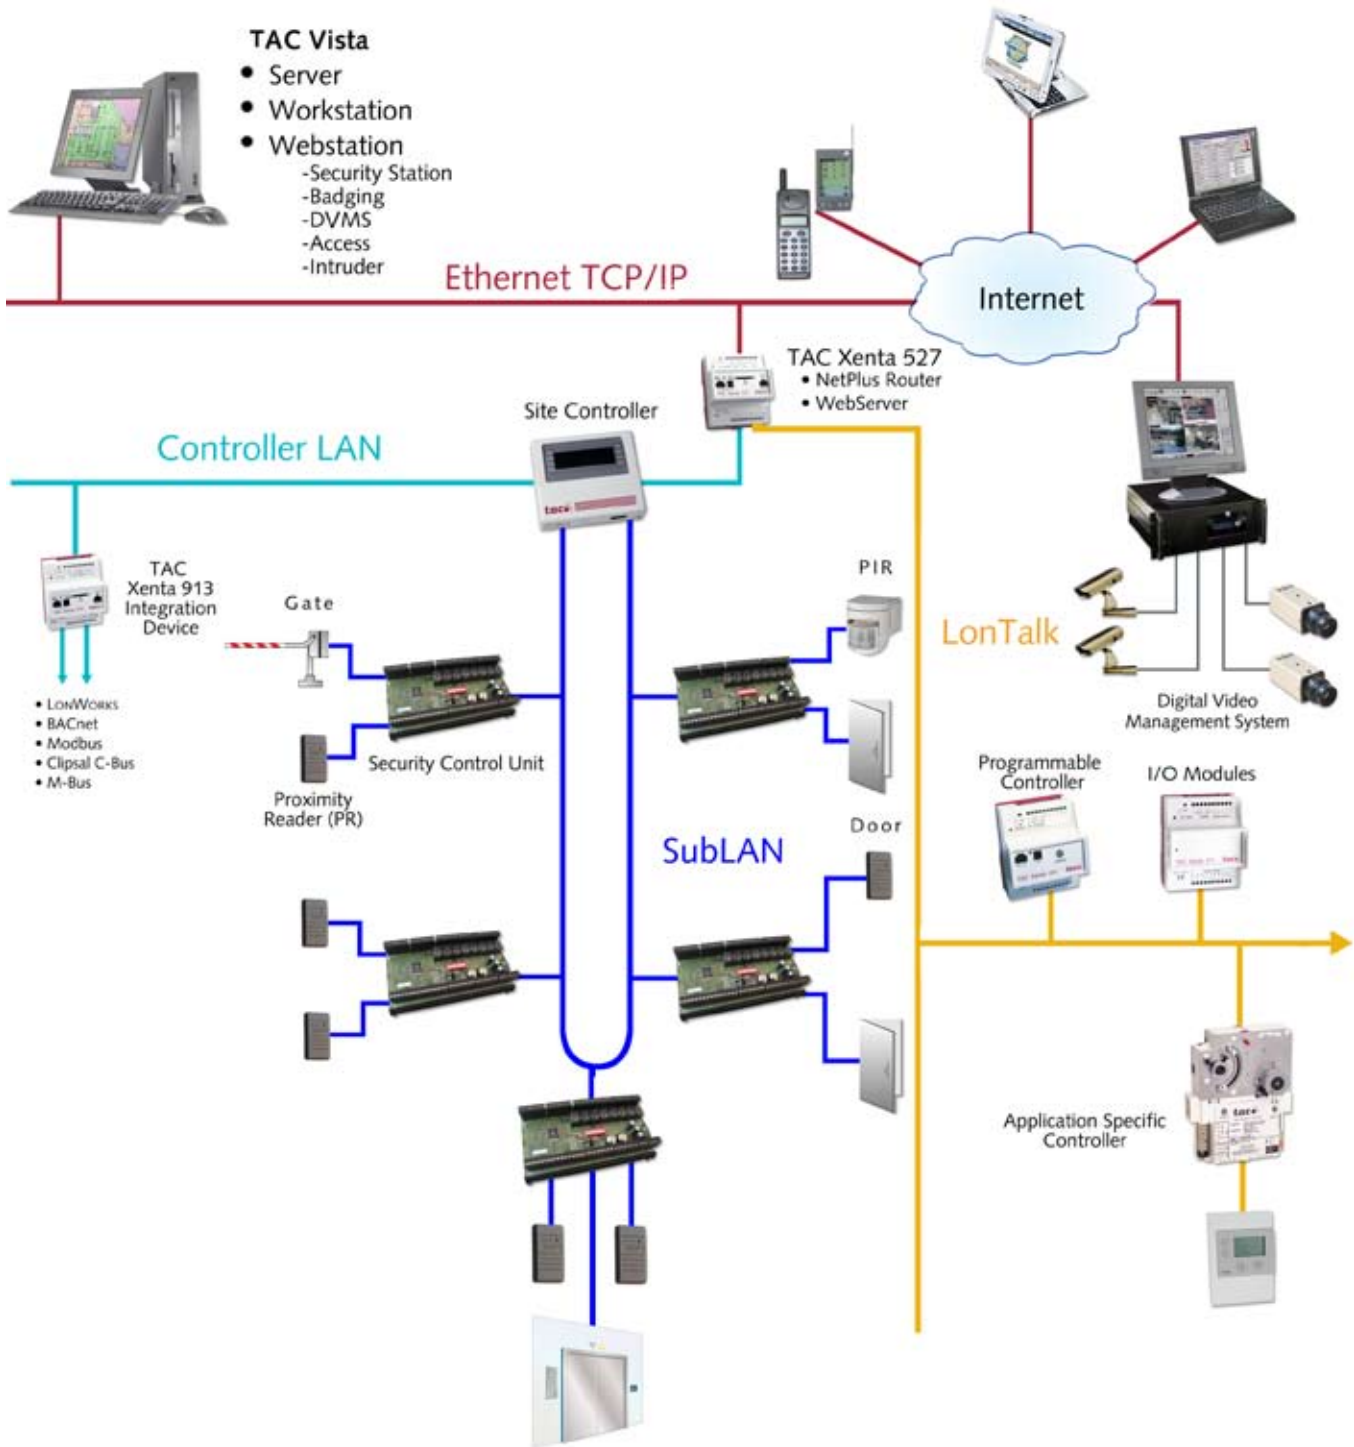

Copyright © 2006, TAC
All brand names, trademarks and registered trademarks are the property of their respective owners. Information contained within this document is subject to change without notice. All rights reserved.

03-00007-01-en

Europe / Headquarters
Malmö, Sweden
+46 40 38 68 50

Americas
Dallas, TX
+1 972-323-1111

Asia-Pacific
Sydney, Australia
+61 2 9700 1555

www.tac.com