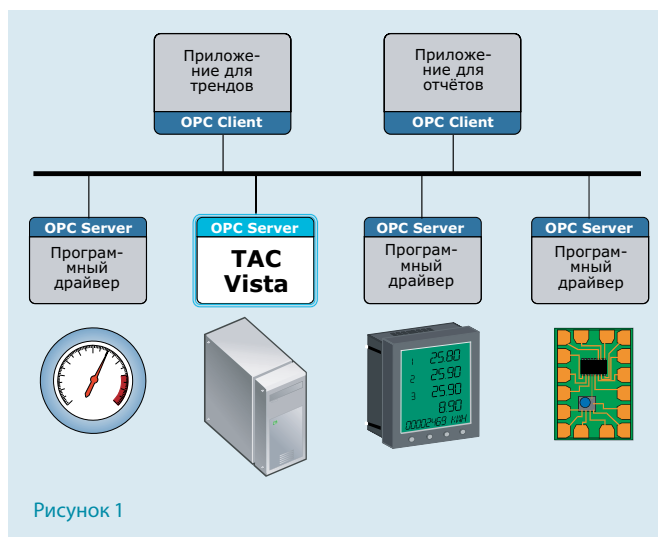

Сервер TAC Vista

Сервер OPC

OPC (OLE for Process Control) - промышленный стандарт, основанный на технологии Microsoft OLE/COM. Он был получен в результате сотрудничества нескольких ведущих поставщиков систем автоматизации и аппаратного/программного обеспечения, работающих в сотрудничестве с Microsoft. Стандарт определяет метод по обмену данными автоматизации в реальном времени между компьютерами-клиентами, использующими операционные системы Microsoft. Этим стандартом управляет OPC Foundation.

Для получения более подробной информации посетите веб-сайт OPC Foundation: www.opcfoundation.org.

TAC Vista OPC Server

TAC Vista OPC Server - дополнительный модуль для TAC Vista Server, который позволяет сторонним OPC-совместимым системам подключаться к оборудованию TAC. Vista OPC Server состоит из двух отдельных интерфейсов:

- OPC Data Access (DA)
- интерфейс OPC Alarms and Events (AE)

Все объекты и и сигналы в базе данных TAC Vista Server могут быть прочтены и изменены через интерфейс OPC Data Access. Интерфейс OPC Alarms & Events позволяет получать тревоги и события, а также подтверждать тревоги из TAC Vista OPC Server.

Vista OPC Server работает как служба Windows и может быть запущен из окна Управление Компьютером.

ТЕХНИЧЕСКИЕ ДАННЫЕ

Операционная Система

- Microsoft Windows 2000 Professional SP4
- Microsoft Windows 2000 Server SP4
- Microsoft Windows 2003 Server SP1
- Microsoft Windows XP Professional SP2