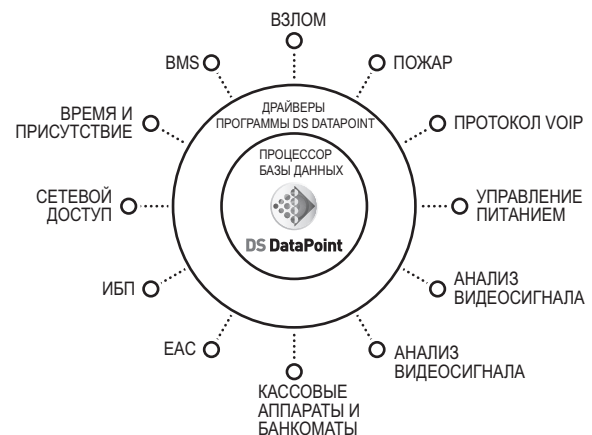

- База данных Microsoft® SQL/MSDE, соответствующая стандартам отрасли
- Методы получения данных по протоколам TCP/IP и RS-232
- Запись периодов до и после поступления транзакции

которые необходимы для их областей применения. Такая специализированная интеграция обеспечивает для устройств или программ возможность мониторинга в реальном времени и способность к проведению детального углубленного поиска данных.

Чтобы получить специализированный драйвер для вашего устройства, обратитесь к вашему торговому представителю компании Pelco.